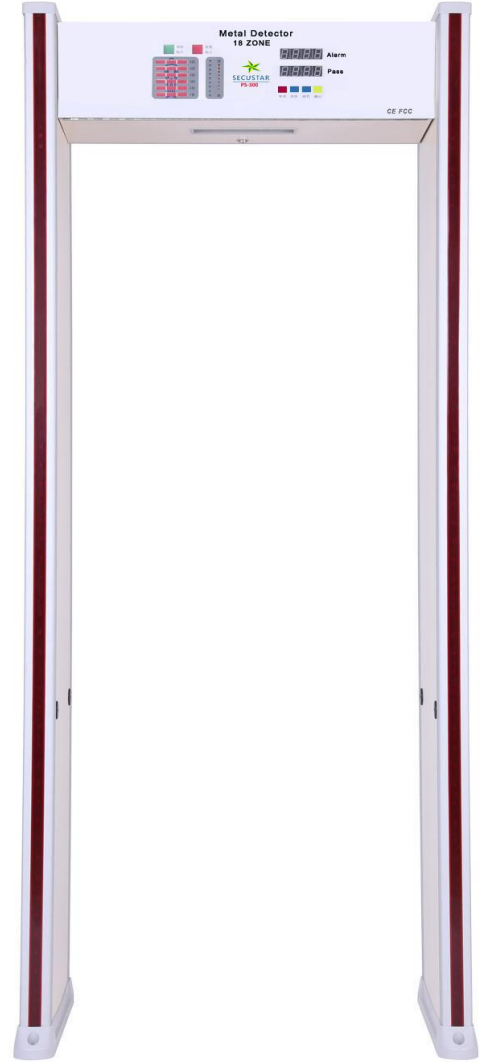

METAL KAPI TİPİ ÜST ARAMA DEDEKTÖRÜ

MODEL : SECUSTAR PS - 300

Metal kapı dedektörü içerisinde geçenlerin güvenliğini arama ile ilişkilidir ve kapıdan geçen insanlar üzerindeki metal nesnelere tespit edebilen, önyüklemeye yaptığımızda tarayıcı otomatik olarak kalibrasyon yapmaktadır. PS-300 çerçevesi gelişmiş DSP teknolojisi, otomatik benimser kalibrasyon ve kendi kendine test, çok bölgeli alarm ve vücut bölgeleri kontrol paneli, vücut şekli bölge alarmı kapı üzerinde tam olarak görüntülenir.

Genel Özellikleri :

- 18 zone çok bölgeli multizone LED kapı dedektörü.
- LED dijital ekrana sahip. Ekranda geçiş yapan kişiyi ve kaç defa alarm verdiğini ayrı olarak göstermektedir.
- Demir ve demir içermeyen metalleri tespit edebilmektedir.
- 1-25s alarm süresi,10 seviye ses ve seçim için 16 ton
- Geçişleri ve alarm zamanlarını otomatik olarak sayar.
- Kendi kendine teşhis prosedürleri ve kalibrasyon özelliği mevcuttur.
- DSP dijital teknoloji. Ses alarmı, ses seviyesi ayarlanabilir.
- Modüler yapısı sayesinde satış sonrası servis hizmeti de kolaydır.
- Hamile kadın ve kalp pili olanlar için zararsızdır.
- Cihazı kurcalamaya karşı korumalı, parameter ayarlarını karıştırmamak için şifre ile korunmaktadır.
- Kafa bölgesinde bir güç bağlantı noktası ve ayaklarda iki güç bağlantı noktası bulunmaktadır.
- MBSU pil yedeklemesi, zaman içinde güç aktarımı (opsiyoneldir)
- 30 metre uzaktan kumanda etmek için uzaktan kumanda (opsiyoneldir)
- Metallerin doğru algılanması ve alarm gösterimi için kapı panellerinin önüne yerleştirilmiş LED alarm çubukları mevcuttur.
- Hassasiyet ayarlanabilir, genel 0-199 seviye,her bölgede 0-199 seviye hassasiyet.
- Frekans ayarlanabilir,100 ünite kapısı herhangi bir girişim olmadan yan yana çalışır.