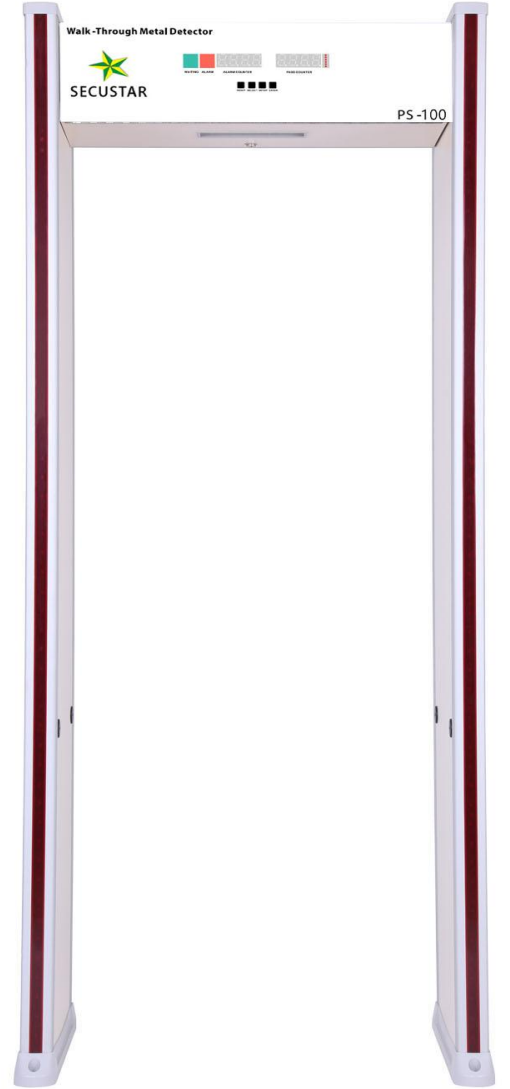

## METAL KAPI TİPİ ÜST ARAMA DEDEKTÖRÜ

### MODEL : SECUSTAR PS - 100

Metal kapı dedektörü içerisinden geçenlerin güvenliğini arama ile ilişkilidir ve kapıdan geçen insanlar üzerindeki metal nesnelere tespit edebilen, önyüklemeye yaptığımızda tarayıcı otomatik olarak kalibrasyon yapmaktadır. PS-100 çerçevesi gelişmiş metal dedektörü gelişmiş DSP teknolojisini benimser, kendi kendine test fonksiyonu, kontrol kutusunu panellerle sabitlemek için 8 adet büyük plastic vida.

#### Genel Özellikleri :

- 6 zone çok bölgeli multizone LED kapı dedektörü.
- LED dijital ekrana sahip. Ekranda geçiş yapan kişiyi ve kaç defa alarm verdiğini ayrı olarak göstermektedir.
- Demirli ve demir içermeyen metalleri tespit edebilmektedir.
- Seçim için 10 seviye alarm sesi ve 16 alarm tonu.
- Geçişleri ve alarm zamanlarını otomatik olarak sayar.
- Kendi kendine teşhis prosedürleri ve kalibrasyon özelliği mevcuttur.
- DSP dijital teknoloji. Ses alarmı, ses seviyesi ayarlanabilir.
- Modüler yapısı sayesinde satış sonrası servis hizmeti de kolaydır.
- Hamile kadın ve kalp pili olanlar için zararsızdır.
- Cihazı kurcalamaya karşı korumalı, parametre ayarlarını karıştırmamak için şifre ile korunmaktadır.
- Kafa bölgesinde bir güç bağlantı noktası ve ayaklarda iki güç bağlantı noktası bulunmaktadır.
- MBSU pil yedeklemesi, zaman içinde güç aktarımı (opsiyoneldir)
- 30 metre uzaktan kumanda etmek için uzaktan kumanda (opsiyoneldir)
- Parametre değişim programını önlemek için şifre koruması
- Metallerin doğru algılanması ve alarm gösterimi için kapı panellerinin önüne yerleştirilmiş LED alarm çubukları mevcuttur.
- Hassasiyet ayarlanabilir, genel 0-199 seviye, her bölgede 0-199 seviye hassasiyet.
- Frekans ayarlanabilir, 100 ünite kapısı herhangi bir girişim olmadan yan yana çalışır.